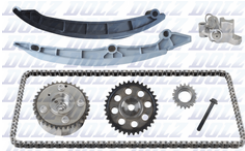

Nuevos Lanzamientos

+12 NUEVAS REFERENCIAS

Kits de Cadena

+5

SKCR020
KCSPA020

Aplicación Principal

Renault / Nissan 2.0 Diesel

SKCN127
KCSPA127

Aplicación Principal

Nissan 2.5 Diesel

SKCA032V
KCSPA032V

Aplicación Principal

Volkswagen / Škoda 1.4 Petrol

SKCL029
KCSPA029

Aplicación Principal

Jaguar / Land Rover 5.0 Petrol

SKCL028
KCSPA028

Aplicación Principal

Jaguar / Land Rover 3.0 / 5.0 Petrol

Kits de Correa

+4

KD248
KPA20248
CON BOMBA DE AGUA

SKD248
KSPA248

Aplicación Principal

Audi / Volkswagen / Skoda 1.6 / 2.0 Diesel

KD301
KPA20301
CON BOMBA DE AGUA

SKD301
KSPA301

Aplicación Principal

Alfa Romeo / Jeep / Lancia / Fiat 2.0 / 2.4 Diesel

Bombas de Agua

+3

H265
PA13275