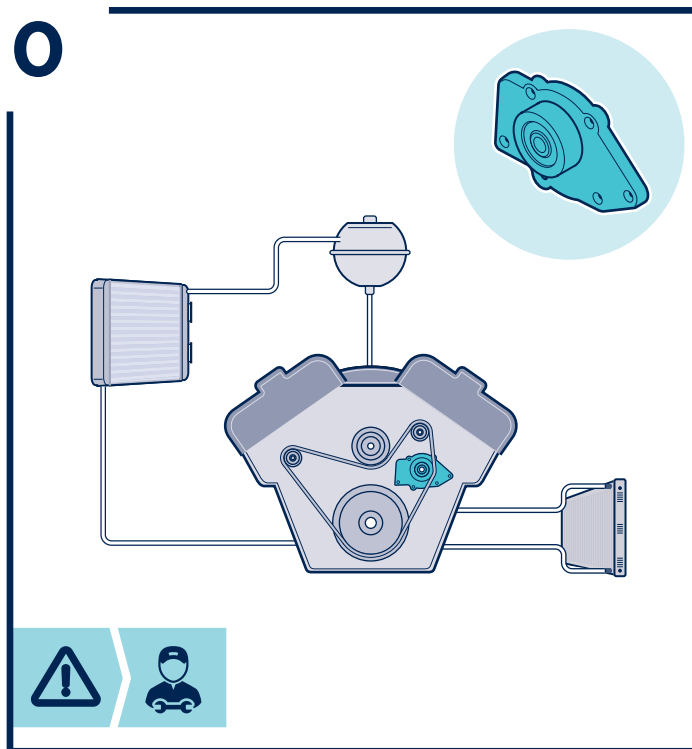

EN WARRANTY

This water pump is guaranteed for 2 years from date of purchase or 50.000 km.

Guarantees are not accepted in case the circuit of refrigeration has not been emptied and cleaned before the assembly of the water pump, and filling with the cooling liquid recommended by the manufacturer of the vehicle.

FR GARANTIE

Nos Pompes à eau sont garanties 2 ans ou 50.000 km. à compter de la date de montage sur le véhicule.

Les garanties ne sont pas acceptées dans le cas où le circuit de réfrigération n'avait pas été vidé et nettoyé avant l'assemblage de la pompe à eau, et le remplissage du liquide de refroidissement recommandé par le constructeur du véhicule.

ES GARANTÍA

Esta bomba de agua está garantizada por un período de 2 años a partir de la fecha de compra o 50.000 km., siempre que haya sido montada correctamente y haya trabajado en condiciones adecuadas.

No se aceptaran garantías en caso de que el circuito de refrigeración no haya sido vaciado y limpiado previamente al montaje de la bomba de agua, y llenado con el líquido refrigerante recomendado por el fabricante del vehículo.

www.idolz.com

Pol. Industrial SUPOI-8 · C/ Guerrer Iberic, 28.
12550 Almazora (Castellón) SPAIN

Phone (+34) 964 340 038 · Fax (+34) 964 241 301

0