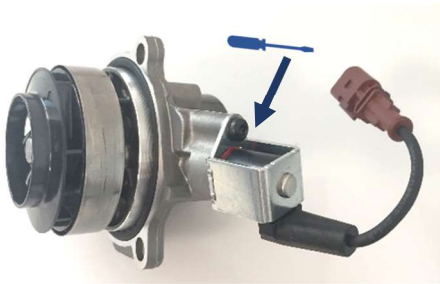

Instrucciones de Montaje / Assembly instructions

A255 (Mechanical version)

Audi/Seat/Skoda/Volkswagen

OE numbers: 04L121011 / 04L121011E / 04L121011EX / 04L121011L

Desatornille el switch eléctrico de la bomba de agua de origen (OE) y atorníllelo en la carcasa específica tal y como se muestra en las imágenes.

Unscrew the electric switch of the original water pump (OE) and screw it into the specific housing as shown in the images.

Waterpump A255V
(OE variable version)

Waterpump A255
(mechanical versión)