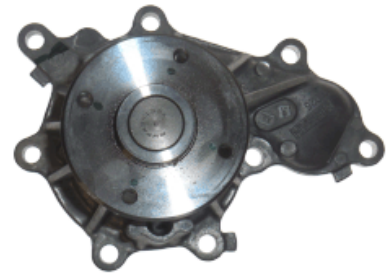

Nuevo modelo disponible New model available

Renault/ Nissan

N160

Oe numbers:

OEM	Reference
210105X00A	N160
210105X00B	N160
210105X00C	N160
210105X00D	N160
21010EB30A	N160
21010EB325	N160
21010VK525	N160
B1010VK525	N160
21010EB300	N160

Referencia sustituida/ Superseded Model

N154