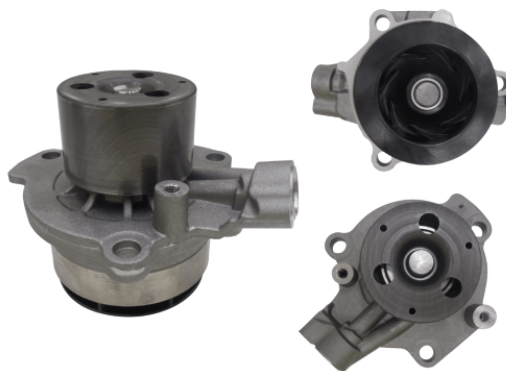

Nuevo modelo disponible / New model available

Audi/ Seat/ Skoda/ VW : A255V

OE numbers:

OEM	Reference
04L121011	A255V
04L121011E	A255V
04L121011EX	A255V
04L121011L	A255V

Bomba de Agua
Water Pump

Aplicaciones / Applications: