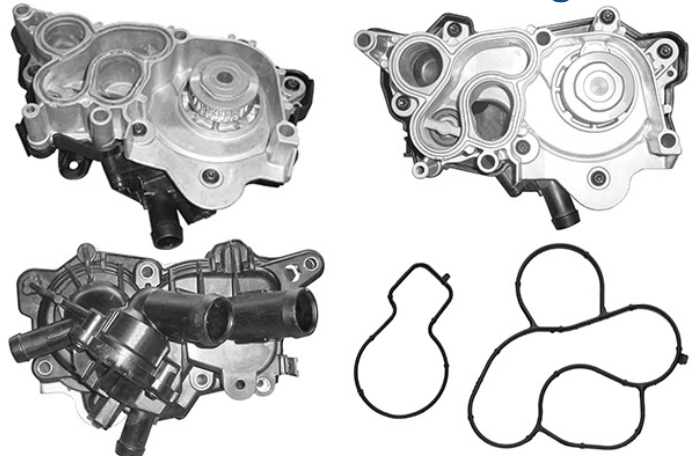

Nuevo modelo disponible / New model available

Audi/ Seat/ VW : A234/ A239

Aplicaciones / Applications:

Marca Brand	Modelo Model	Version	Cyl.	Kw	Cv	Motor Engine	Desde From	Hasta To	Dolz
Audi	A1 (8X1)	1.4 TFSI	1395	103	140	CPTA	04.2012		A234/ A239
Audi	A1 (8X1)	2.0 TFSI quattro	1984	188	256	CDLH	03.2012		A234/ A239
Audi	A1 Sportback (8XA)	1.4 TFSI	1395	103	140	CPTA	04.2012		A234/ A239
Audi	A3 (8V1)	1.2 TFSI	1197	77	105	CJZA	02.2013		A234/ A239
Audi	A3 Sportback (8VA)	1.4 TFSI	1395	90	122	CMBA/CXSA	09.2012		A234/ A239
Audi	A3 Sportback (8VA)	1.4 TFSI	1395	103	140	CPTA	03.2013		A234/ A239
Seat	LEON (5F1)	1.2 TSI	1197	63	86	CJZB	01.2013		A234/ A239
Seat	LEON (5F1)	1.2 TSI	1197	77	105	CJZA	01.2013		A234/ A239
Seat	LEON (5F1)	1.4 TSI	1395	103	140	CHPA/CPTA	09.2012		A234/ A239
VW	GOLF VII (5G1)	1.2 TSI	1197	63	86	CJZB	11.2012		A234/ A239
VW	GOLF VII (5G1)	1.2 TSI	1197	77	105	CJZA	11.2012		A234/ A239
VW	POLO (6R_)	1.4 TSI	1395	103	140	CPTA	10.2012		A234/ A239

A234
Without back housing

A239
With back housing

Oe numbers:

OEM	Reference
04C121600K	A234/ A239
04E121600AD	A234/ A239
04E121600D	A234/ A239
04E121600H	A234/ A239
04E121600P	A234/ A239