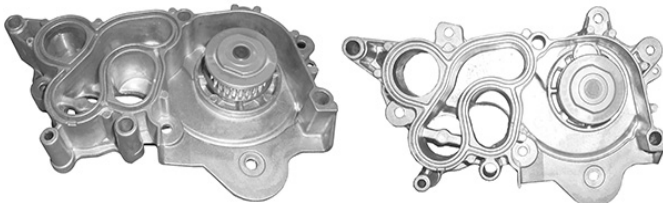

Nuevo modelo disponible / New model available

Audi/ Seat/ VW : A234/ A239

Aplicaciones / Applications:

Marca Brand	Modelo Model	Version	Cyl.	Kw	Cv	Motor Engine	Desde From	Hasta To	Dolz
Audi	A1 (8X1)	1.4 TFSI	1395	103	140	CPTA	04.2012		A234/ A239
Audi	A1 (8X1)	2.0 TFSI quattro	1984	188	256	CDLH	03.2012		A234/ A239
Audi	A1 Sportback (8XA)	1.4 TFSI	1395	103	140	CPTA	04.2012		A234/ A239
Audi	A3 (8V1)	1.2 TFSI	1197	77	105	CJZA	02.2013		A234/ A239
Audi	A3 Sportback (8VA)	1.4 TFSI	1395	90	122	CMBA/CXSA	09.2012		A234/ A239
Audi	A3 Sportback (8VA)	1.4 TFSI	1395	103	140	CPTA	03.2013		A234/ A239
Seat	LEON (5F1)	1.2 TSI	1197	63	86	CJZB	01.2013		A234/ A239
Seat	LEON (5F1)	1.2 TSI	1197	77	105	CJZA	01.2013		A234/ A239
Seat	LEON (5F1)	1.4 TSI	1395	103	140	CHPA/CPTA	09.2012		A234/ A239
VW	GOLF VII (5G1)	1.2 TSI	1197	63	86	CJZB	11.2012		A234/ A239
VW	GOLF VII (5G1)	1.2 TSI	1197	77	105	CJZA	11.2012		A234/ A239
VW	POLO (6R_)	1.4 TSI	1395	103	140	CPTA	10.2012		A234/ A239

A234
Without back housing

A239
With back housing

Oe numbers:

OEM	Reference
04C121600K	A234/ A239
04E121600AD	A234/ A239
04E121600D	A234/ A239
04E121600H	A234/ A239
04E121600P	A234/ A239