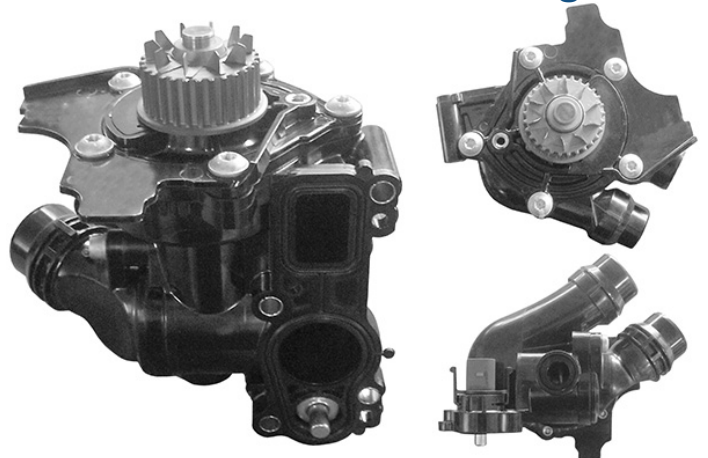

### Audi/ Seat/ VW : A243/ A244

### Aplicaciones / Applications:

Marca Brand	Modelo Model	Version	Cyl.	Kw	Cv	Motor Engine	Desde From	Hasta To	Dolz
Audi	A4 (8K2, B8)	2.0 TFSI	1984	132	180	CDNB/CFKA/CAEA	06.2008		A243/ A244
Audi	A4 (8K2, B8)	2.0 TFSI	1984	155	211	CAEB/CDNC	06.2008		A243/ A244
Audi	A4 (8K2, B8)	2.0 TFSI quattro	1984	155	211	CAEB/CPMA/CDNC	06.2008		A243/ A244
Audi	A4 Avant (8K5, B8)	2.0 TFSI	1984	155	211	CAEB/CDNC	06.2008		A243/ A244
Audi	A4 Avant (8K5, B8)	2.0 TFSI quattro	1984	155	211	CAEB/CDNC	06.2008		A243/ A244
Audi	A4 Allroad (8KH, B8)	2.0 TFSI quattro	1984	155	211	CPMA/CDNC	04.2009		A243/ A244
Seat	ALHAMBRA (710)	2.0 TSI	1984	147	200	CCZA	11.2010		A243/ A244
VW	AMAROK	2.0 TSI	1984	118	160	CFPA	12.2010		A243/ A244
VW	BEETLE (5C1)	2.0 TSI	1984	147	200	CBFA/CCZA/CCTA	04.2011		A243/ A244
VW	BEETLE (5C7)	2.0 TSI	1984	147	200	CBFA/CCZA/CCTA	12.2012		A243/ A244
VW	JETTA IV (162)	2.0 TSI	1984	147	200	CBFA/CCZA/CCTA	12.2010		A243/ A244

**A243**  
Without back housing

**A244**  
With back housing