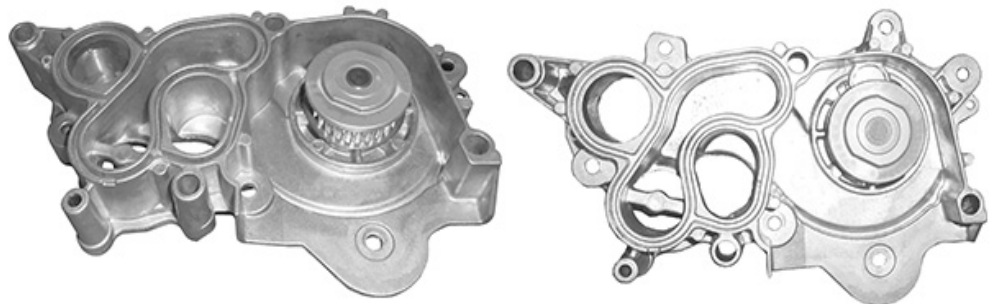

Nuevo modelo disponible / New model available

Seat/ Skoda/ VW : A237

Aplicaciones / Applications:

Marca Brand	Modelo Model	Version	Cyl.	Kw	Cv	Motor Engine	Desde From	Hasta To	Dolz
Seat	Mii (KF1_)	1.0	999	44	60	CHYA	10.2011		A237
Seat	Mii (KF1_)	1.0	999	55	75	CHYB	10.2011		A237
Skoda	CITIGO	1.0	999	44	60	CHYA	10.2011		A237
Skoda	CITIGO	1.0	999	55	75	CHYB	10.2011		A237
VW	UP	1.0	999	44	60	CHYA	12.2011		A237
VW	UP	1.0 EcoFuel	999	50	68	CPGA	11.2012		A237
VW	UP	1.0	999	55	75	CHYB	12.2011		A237

A237

Without back housing