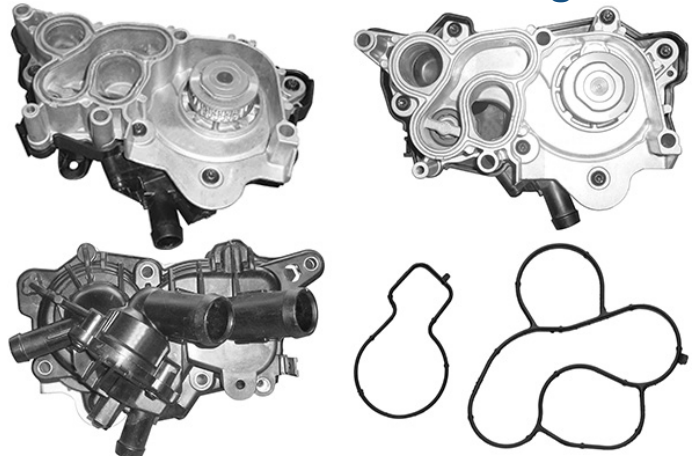

### Audi/ Seat/ VW : A234/ A235

### Aplicaciones / Applications:

Marca Brand	Modelo Model	Version	Cyl.	Kw	Cv	Motor Engine	Desde From	Hasta To	Dolz
Audi	A1 (8X1)	1.4 TFSI	1395	103	140	CPTA	04.2012		A234/ A235
Audi	A1 (8X1)	2.0 TFSI quattro	1984	188	256	CDLH	03.2012		A234/ A235
Audi	A1 Sportback (8XA)	1.4 TFSI	1395	103	140	CPTA	04.2012		A234/ A235
Audi	A3 (8V1)	1.2 TFSI	1197	77	105	CJZA	02.2013		A234/ A235
Audi	A3 Sportback (8VA)	1.4 TFSI	1395	90	122	CMBA/CXSA	09.2012		A234/ A235
Audi	A3 Sportback (8VA)	1.4 TFSI	1395	103	140	CPTA	03.2013		A234/ A235
Seat	LEON (5F1)	1.2 TSI	1197	63	86	CJZB	01.2013		A234/ A235
Seat	LEON (5F1)	1.2 TSI	1197	77	105	CJZA	01.2013		A234/ A235
Seat	LEON (5F1)	1.4 TSI	1395	103	140	CHPA/CPTA	09.2012		A234/ A235
VW	GOLF VII (5G1)	1.2 TSI	1197	63	86	CJZB	11.2012		A234/ A235
VW	GOLF VII (5G1)	1.2 TSI	1197	77	105	CJZA	11.2012		A234/ A235
VW	POLO (6R_)	1.4 TSI	1395	103	140	CPTA	10.2012		A234/ A235

**A234**  
Without back housing

**A235**  
With back housing