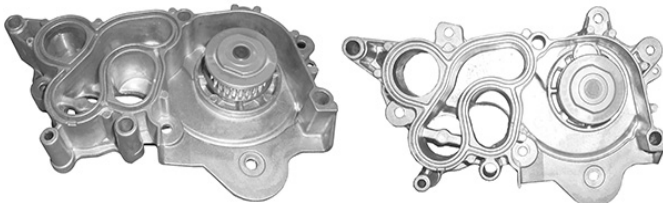

### Audi/ Seat/ VW : A234/ A235

### Aplicaciones / Applications:

Marca Brand	Modelo Model	Version	Cyl.	Kw	Cv	Motor Engine	Desde From	Hasta To	Dolz
Audi	A1 (8X1)	1.4 TFSI	1395	103	140	CPTA	04.2012		A234/ A235
Audi	A1 (8X1)	2.0 TFSI quattro	1984	188	256	CDLH	03.2012		A234/ A235
Audi	A1 Sportback (8XA)	1.4 TFSI	1395	103	140	CPTA	04.2012		A234/ A235
Audi	A3 (8V1)	1.2 TFSI	1197	77	105	CJZA	02.2013		A234/ A235
Audi	A3 Sportback (8VA)	1.4 TFSI	1395	90	122	CMBA/CXSA	09.2012		A234/ A235
Audi	A3 Sportback (8VA)	1.4 TFSI	1395	103	140	CPTA	03.2013		A234/ A235
Seat	LEON (5F1)	1.2 TSI	1197	63	86	CJZB	01.2013		A234/ A235
Seat	LEON (5F1)	1.2 TSI	1197	77	105	CJZA	01.2013		A234/ A235
Seat	LEON (5F1)	1.4 TSI	1395	103	140	CHPA/CPTA	09.2012		A234/ A235
VW	GOLF VII (5G1)	1.2 TSI	1197	63	86	CJZB	11.2012		A234/ A235
VW	GOLF VII (5G1)	1.2 TSI	1197	77	105	CJZA	11.2012		A234/ A235
VW	POLO (6R_)	1.4 TSI	1395	103	140	CPTA	10.2012		A234/ A235