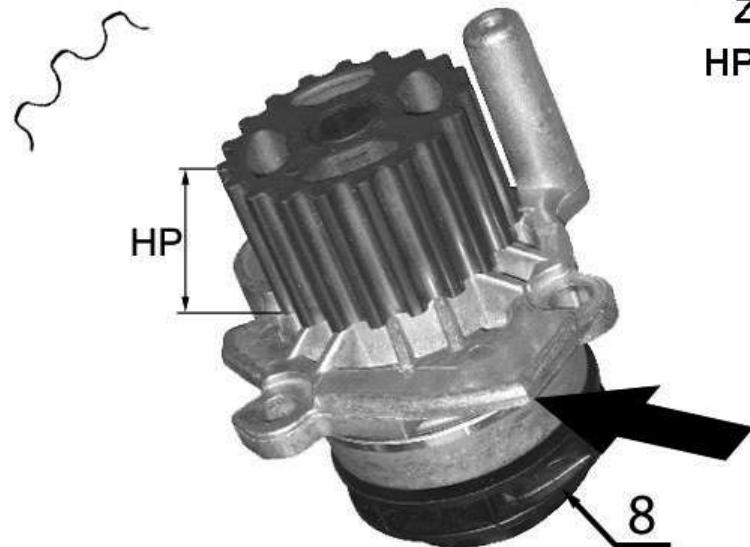

A224

Nuevo modelo disponible

New model available

Audi/ Seat/ Skoda/ VW

Marca	Modelo	Version	Cil.	Kw	Cv	Motor	Desde	Hasta	Dolz
Skoda	Yeti (5L)	2,0 Tdi 4x4	1968	125	170	CEGA	11/09		A224
Skoda	Yeti (5L)	2,0 Tdi 4x4	1968	125	170	CFJA	11/09		A224
VW	Amarok	2,0 BiTDi	1968	120	163	CDCA	09/10		A224
VW	Amarok	2,0 BiTDi 4 motion	1968	120	163	CDCA	09/10		A224

Z = 19
HP = 28.8

Oe numbers:

OEM	Reference
03L121011H	A224
03L121011J	A224
03L121011P	A224
03L121011	A224
03L121011N	A224

Referencia sustituida/ Superseded Model

A222