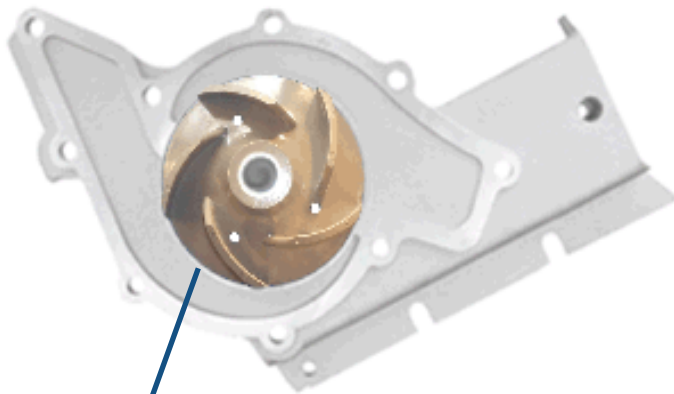

## Audi : A201

New PPS Impeller

New Metal Gasket

Old Impeller

old Gasket