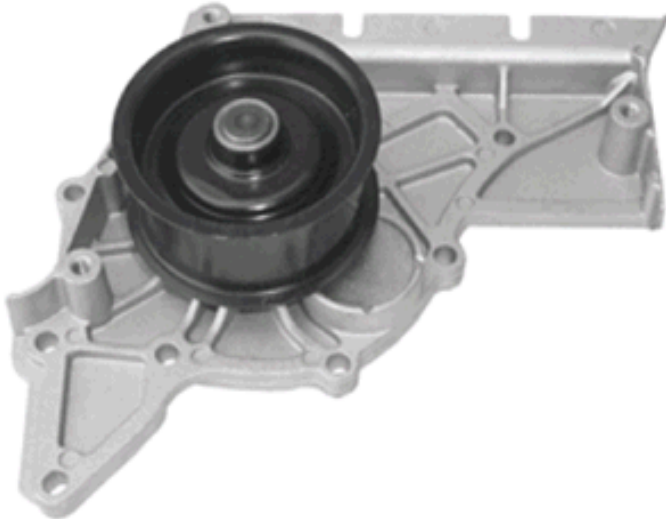

## Audi : A201

New PPS Impeller

New Metal Gasket

Old Impeller

old Gasket